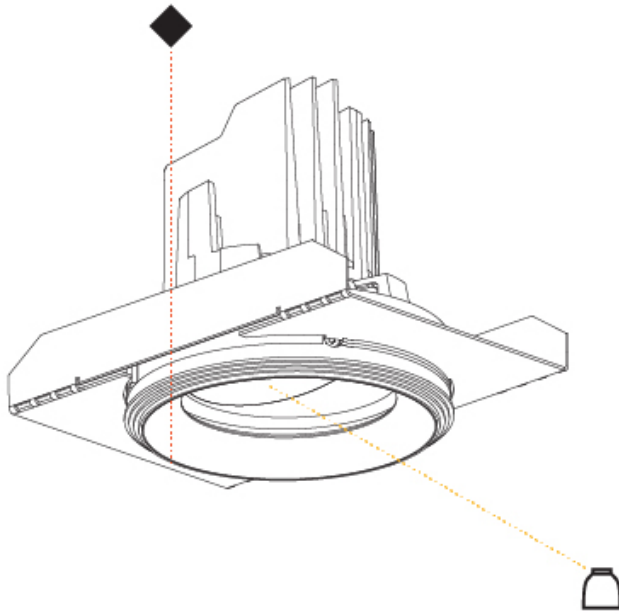

Ø 107mm 4 3/16"

BIONIQ ROUND SEMI ADJUSTABLE TRIMLESS

A35200-

PROJECT _____

TYPE _____

SPECIFIER _____

QUANTITY _____

DATE _____